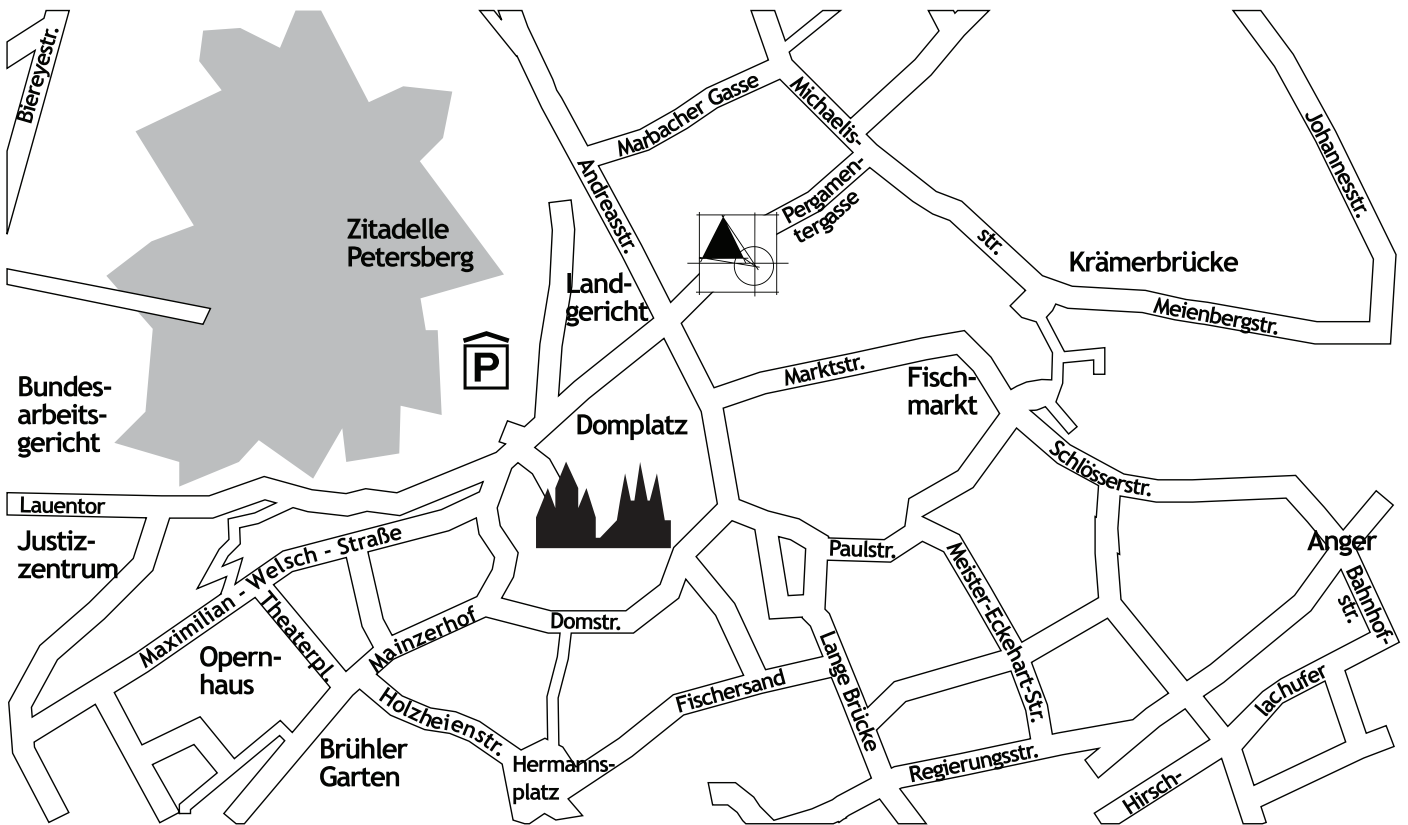

ANFAHRTSSKIZZE 1

Abfahrt Autobahn

SEITE 1/3

baukonsult-knabe
Planungsgesellschaft mbH

Pergamentergasse 9
99084 Erfurt

Tel.: +49 361 602 500
Fax: +49 361 602 5020

E-Mail: info@baukonsult-knabe.de
Web: www.baukonsult-knabe.de

ANFAHRTSSKIZZE 2

Anfahrt Innenstadt

ANFAHRTSSKIZZE 3

Anfahrt Altstadt

baukonsult knabe
Planungsgesellschaft mbH

Pergamentergasse 9
99084 Erfurt

Tel.: +49 361 602 500
Fax: +49 361 602 5020

E-Mail: info@baukonsult-knabe.de
Web: www.baukonsult-knabe.de