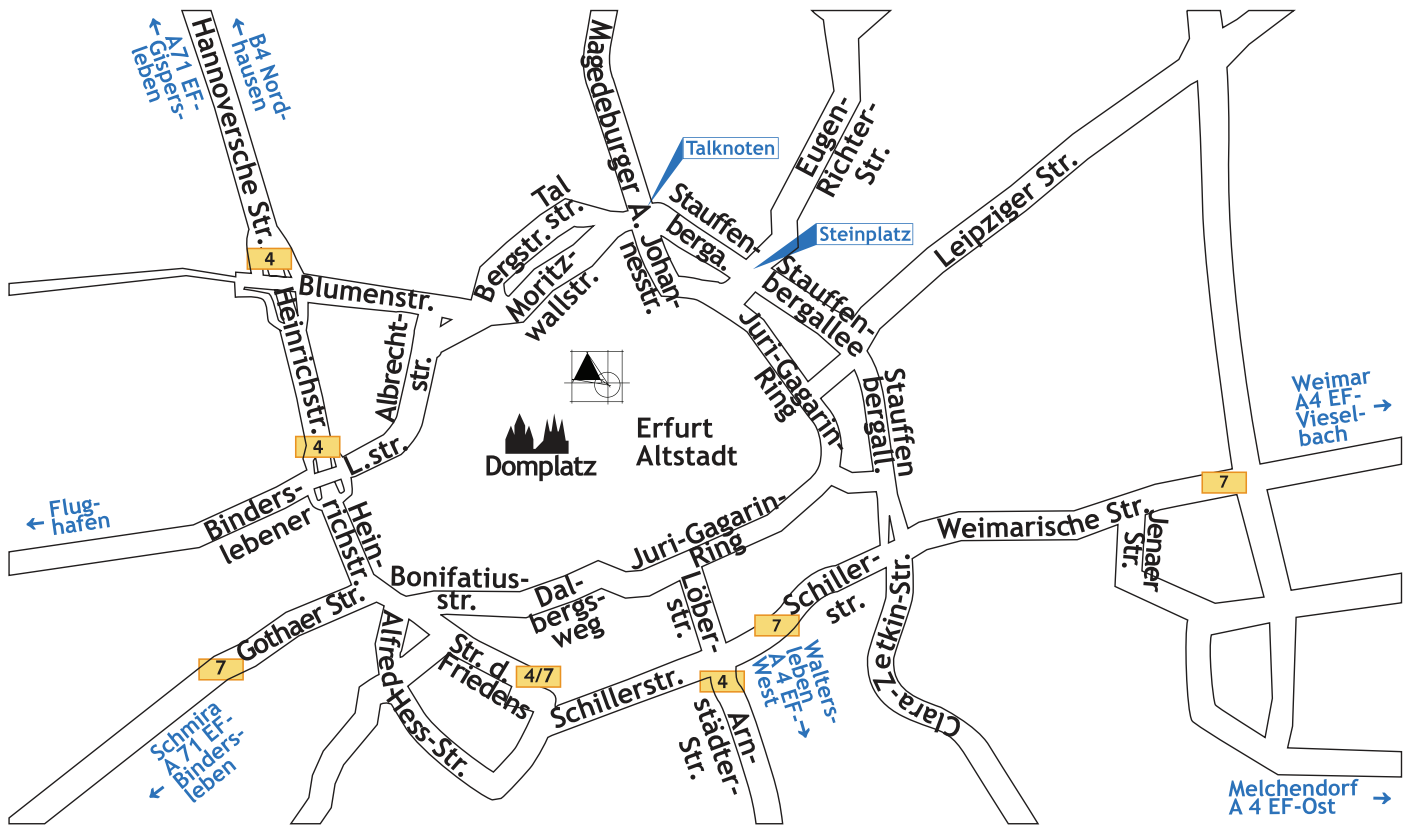

ANFAHRTSSKIZZE 1

Abfahrt Autobahn

SEITE 1/3

baukonsult-knabe
Planungsgesellschaft mbH

Pergamentergasse 9
99084 Erfurt

Tel.: +49 361 602 500
Fax: +49 361 602 5020

E-Mail: info@baukonsult-knabe.de
Web: www.baukonsult-knabe.de

ANFAHRTSSKIZZE 2

Anfahrt Innenstadt

ANFAHRTSSKIZZE 3

Anfahrt Altstadt

baukonsult knabe
Planungsgesellschaft mbH

Pergamentergasse 9
99084 Erfurt

Tel.: +49 361 602 500
Fax: +49 361 602 5020

E-Mail: info@baukonsult-knabe.de
Web: www.baukonsult-knabe.de