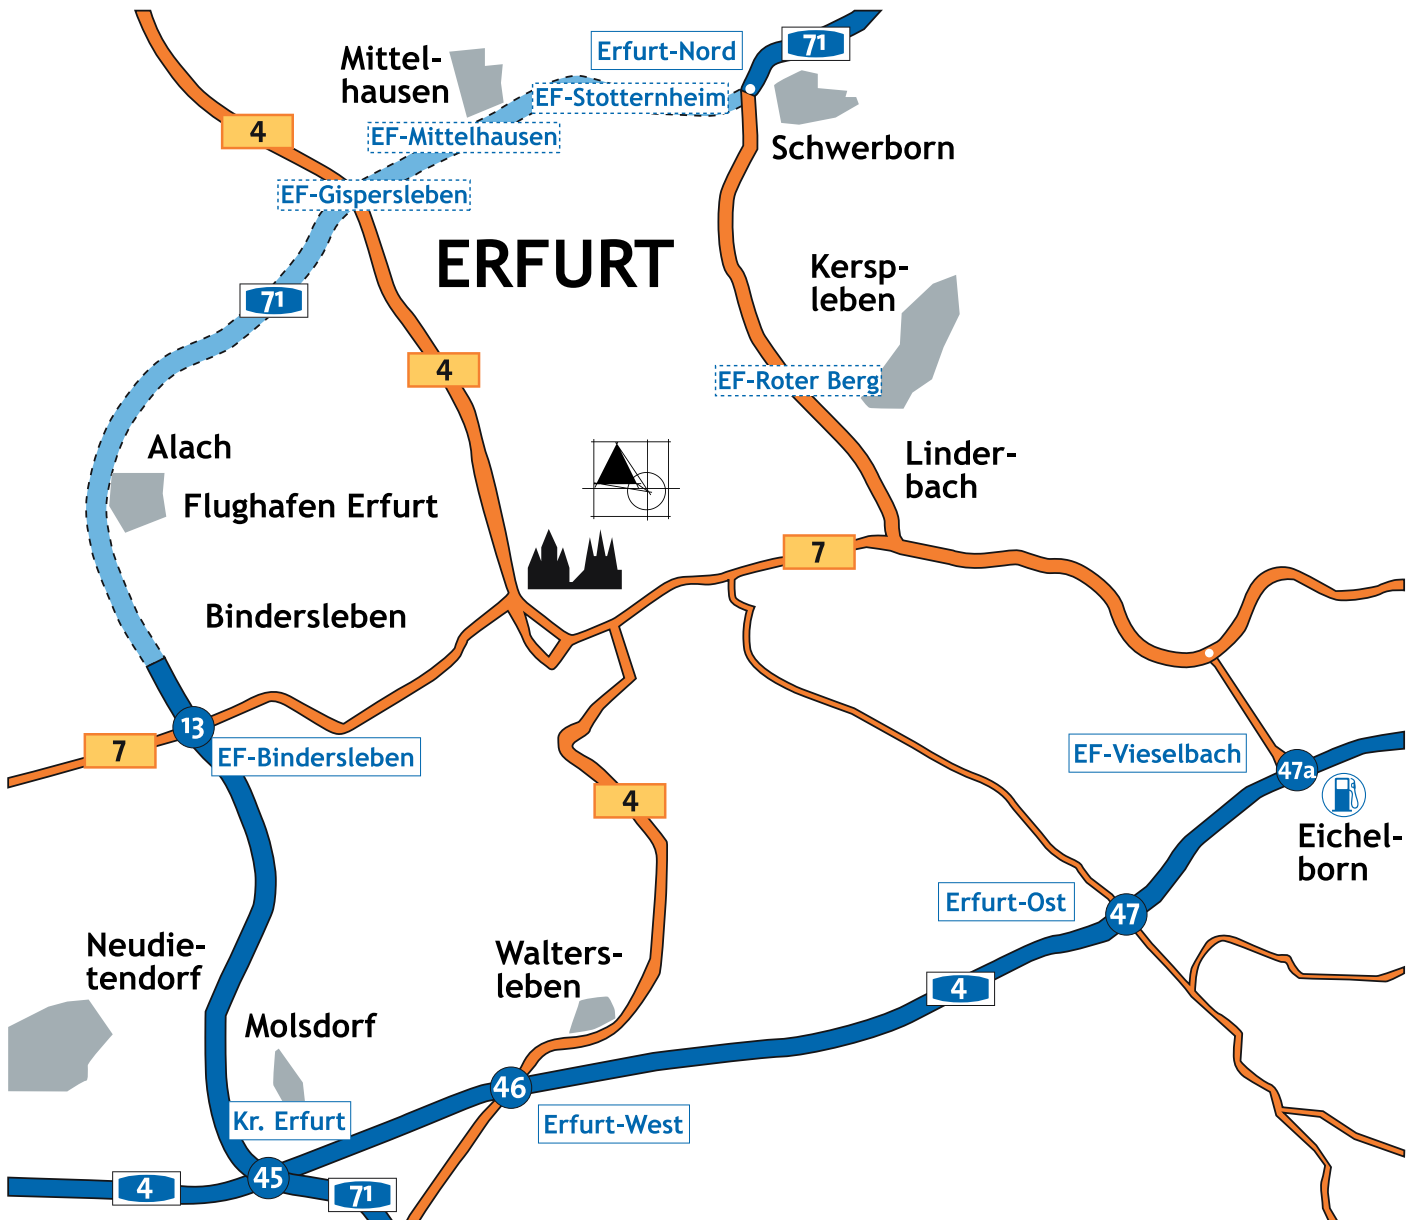

ANFAHRTSSKIZZE 1

Abfahrt Autobahn

SEITE 1/3

baukonsult-knabe
Planungsgesellschaft mbH

Pergamentergasse 9
99084 Erfurt

Tel.: +49 361 602 500
Fax: +49 361 602 5020

E-Mail: info@baukonsult-knabe.de
Web: www.baukonsult-knabe.de

ANFAHRTSSKIZZE 2

Anfahrt Innenstadt

ANFAHRTSSKIZZE 3

Anfahrt Altstadt

baukonsult knabe
Planungsgesellschaft mbH

Pergamentergasse 9
99084 Erfurt

Tel.: +49 361 602 500
Fax: +49 361 602 5020

E-Mail: info@baukonsult-knabe.de
Web: www.baukonsult-knabe.de